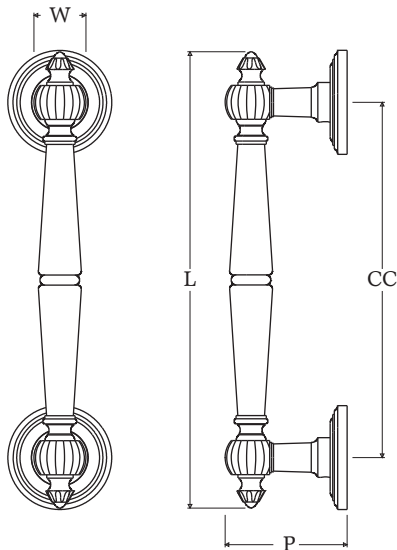

LUXE ATELIER

MILANO

Maniglione su Rosette Serie Nouveau
Nouveau Series Pull Handle on Roses

Dimensioni
Dimensions

L	CC	P	W
192	138	65	23
242	188	65	23

Dimensioni in millimetri
Dimensions given in millimeters

Fornito con ferri quadro dummy.
Disponibile in tutte le finiture standard.
Dimensioni e finiture su misura disponibili su richiesta.
*Regularly furnished with dummy spindles. Additional sizes available by special order.
Available in standard and custom finishes.*